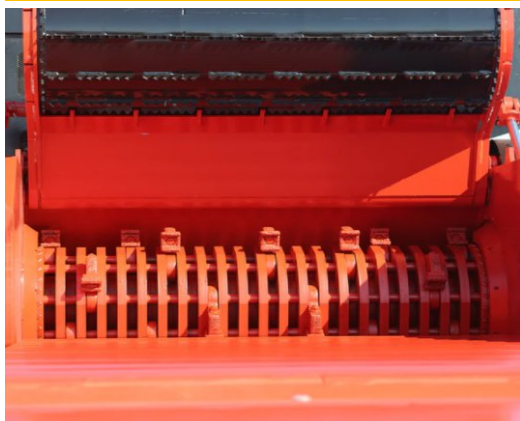

PROTREX

MORBARK®

2400X WOOD HOG HORIZONTAL
GRINDER
KALAPÁCSOS DARÁLÓ

PROTREX

A "FAMALAC"

MŰSZAKI ADATOK

9026,5 kg össztömeg	kalapácsos fahulladék darálás
lejtős 48x134 cm etető nyílás	távirányítható funkciók
könnyű közúti szállíthatóság	188 LE ISUZU dízelmotor
gumi méret: 235/75R/17,5	9,02x2,29x3,45 m (HxSzxM)
55,88x125,1 cm őrlő rendszer	felső etető henger