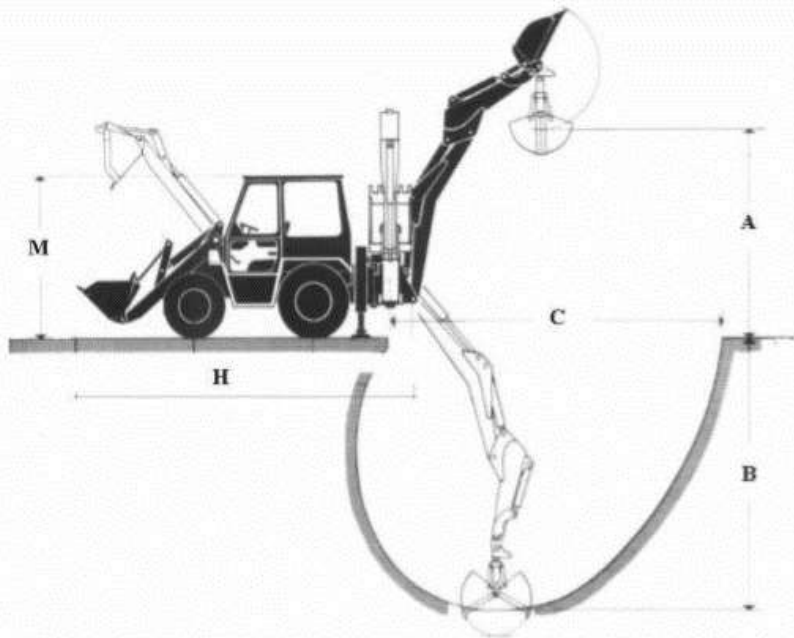

PROTREX

KOTRÓ RAKODÓ

PTEB-60C

PROTREX

KOTRÓ RAKODÓ

- 4 WD négykerék hajtás
- 6000 kg össztömeg
- többféle dízel motor 78 LE-től
- 1800 kg emelési kapacitás

MŰSZAKI ADATOK

6000 kg össztömeg	1800 kg maximális emelési kapacitás
0,8 m ³ / 0,22 m ³ elől/ hátul kanál	megbízható hidraulikus rendszer
többféle vízhűtéses dízel motor	fordulókör 3900 mm
standard gumiméret: 20,5/16	4 előre, 4 hátrameneti fokozat
számos választható kanáltípus és adapter	

ALAPFELSZERELTSÉG

- ✓ borulásbiztos kabin nagyobb belső térrel
- ✓ manuális joystick controller
- ✓ állítható műszerfal és ülés, dönthető kormányoszlop
- ✓ kabinfűtés (légkondicionáló opcionális)
- ✓ 0,8/0,22 köbméteres kanál
- ✓ tolatókamera
- ✓ munkalámpa elől, hátul

KOTRÓ RAKODÓ

Külső méretek

Jel	Egység	Mennyiség
A	mm	2700
B	mm	3400
C	mm	4600
M	mm	2900
H	mm	6000

TOVÁBBI KÉPEK