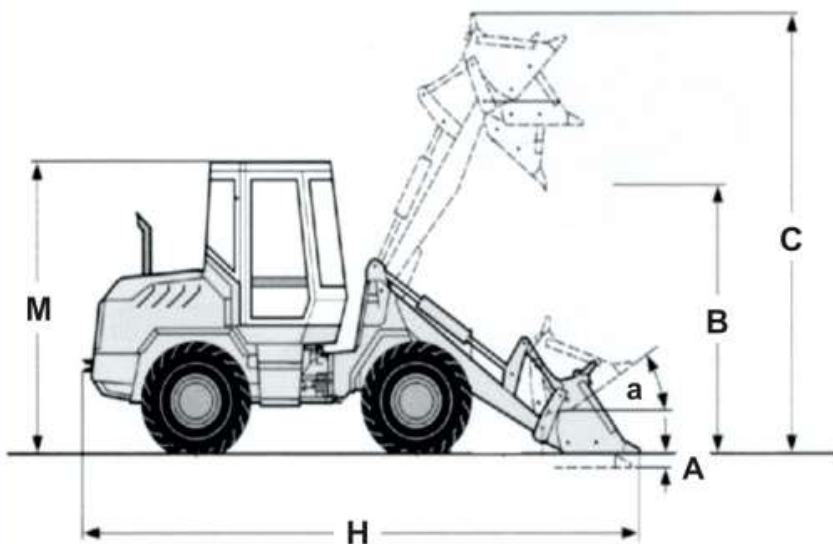

PROTREX

HOMLOKRAKODÓ

PTTL-12C

PROTREX

HOMLOKRAKODÓ

- 4 WD négykerék hajtás
- törzscsuklós alváz
- 1200 kg teherbírás
- motorok 50 LE-től
- ROPS zajszigetelt, akár AC-s kabin

MŰSZAKI ADATOK

3400 kg össztömeg	1200 kg emelési kapacitás
0,6 m ³ 1700 mm széles kanál	fordulókör 4500 mm
megbízható hidraulikus rendszer	50 LE dízelmotor
induló gumi méret: 12.00-16	4800*2170*2720mm (HxSzxM)
számos választható kanáltípus és adapter	

ALAPFELSZERELTSÉG

- ✓ ROPS (borulásbiztos) zajszigetelt luxus kabin
- ✓ manuális joystick controller könyöktámasszal
- ✓ 220V elektromos motor előmelegítő
- ✓ hidraulika hiba visszajelző
- ✓ állítható műszerfal és ülés, dönthető kormányoszlop
- ✓ kabinfűtés és ventilátor
- ✓ 0,6 köbméteres kanál
- ✓ tolatókamera
- ✓ LED-es munkalámpák

GÉPPEL RENDELHETŐ EXTRA

- adapter gyorscserélő
- légkondicionáló
- elektromos joystick controller
- 'úszó' kanál funkció

HOMLOKRAKODÓ

KÜLSŐ MÉRETEK

JEL	EGYSÉG	MENNYISÉG
a	fok	45°
A	fok	25°
B	mm	2650
C	mm	4050
H	mm	4800
M	mm	2720