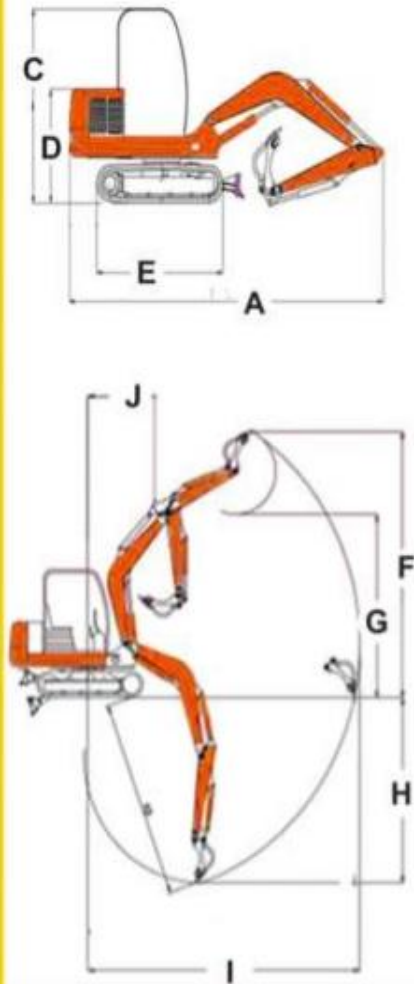

PROTREX

MINI KOTRÓ

PTTET-08R

PROTREX

MINI KOTRÓ

- erős kopásállóságú, stabil járásrendszer
- könnyű, egyszerű kezelhetőség
- megbízható dízel motorok 11 LE-től
- adapter gyorscsere

MŰSZAKI ADATOK

800 kg össztömeg	11 LE dízel motor
0,025 m ³ alap kanál	2770x896x1490mm (HxSzXM)
megbízható hidraulikus rendszer	180 mm talpszélesség
35 fokos mászóképeség	min. körbefordulás 1100mm
számos választható kanáltípus és kiegészítő adapter	

ALAPFELSZERELTSÉG

- ✓ manuális joystick controller
- ✓ állítható komfort ülés
- ✓ hidraulikusan mozgatható tolólap
- ✓ 0,025 köbméteres kanál

KÜLSŐ MÉRETEK

JEL	EGYSÉG	MENNYISÉG
A	mm	2590
B	mm	910
C	mm	2770
D	mm	1030
E	mm	1230
F	mm	2610
G	mm	1850
H	mm	1375
I	mm	2850
J	mm	1050