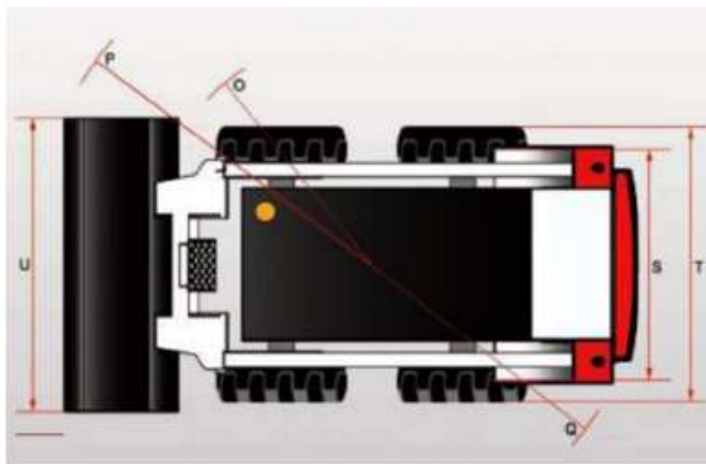

Jel	Egység	Mennyiség
O	mm	1350
P	mm	2210
Q	mm	1786
S	mm	1506
T	mm	1850
U	mm	1880