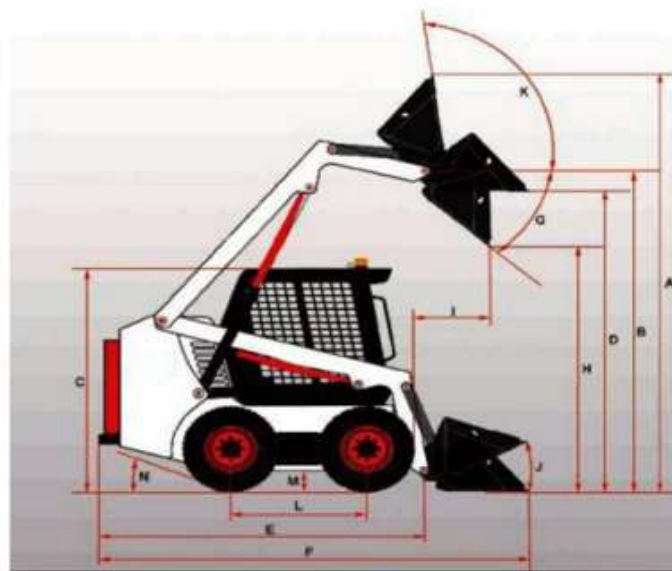

A TERMÉK MÉRETEI

Jel	Egység	Mennyiség
A	mm	4000
B	mm	3100
C	mm	2028
D	mm	2960
E	mm	2733
F	mm	3523
G	°	40°
H	mm	2465
I	mm	610
J	°	30°
K	°	98°
L	mm	1150
M	mm	215
N	°	26°